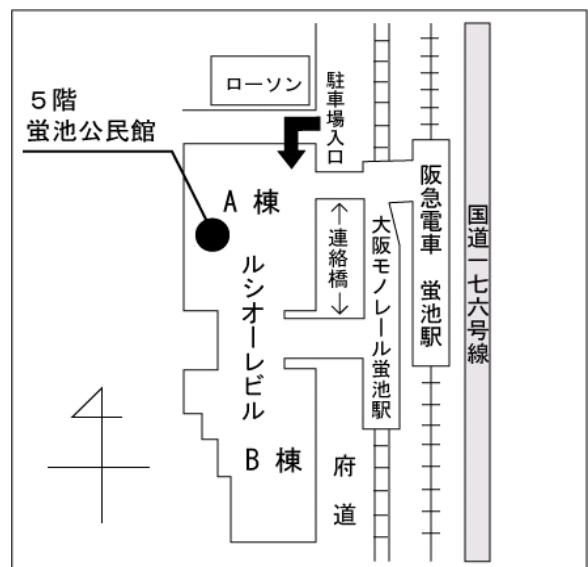

令和5年度（2023年度）

蛍池公民館 登録グループ

【公民館登録グループ】

生涯学習を目的に市在住か在勤・在学の皆さんを主体に構成され、公民館に登録して自主的グループです。公民館では様々なグループが、展示会や発表会などの学習成果について社会還元することを視野に入れ、自主活動を行なっています。

（グループの登録期間は、4月1日～翌年3月31日です）

【グループへの入会】

入会や見学したいグループがあれば、公民館にお問合せください。