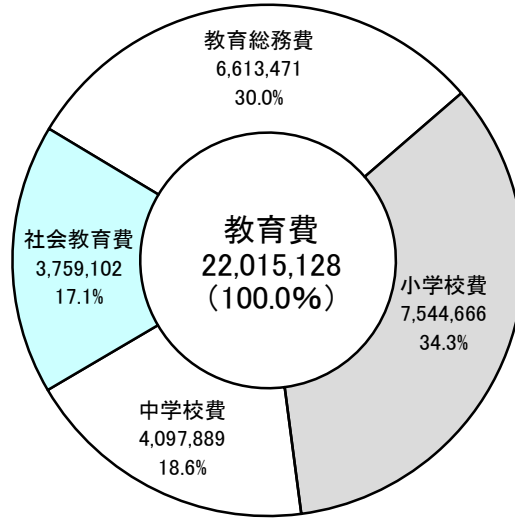

令和6年度(2024年度) 教育費予算項別構成表(当初)

(単位:千円)

令和6年度(2024年度) 教育費予算経費別構成表(当初)

(単位:千円)