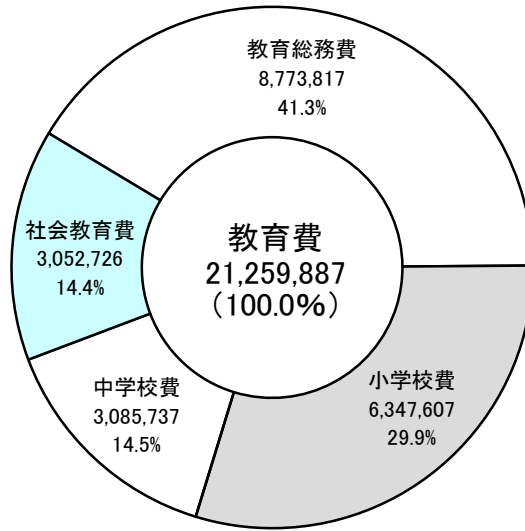

令和4年度(2022年度) 教育費予算項別構成表(当初)

(単位:千円)

令和4年度(2022年度) 教育費予算経費別構成表(当初)

(単位:千円)