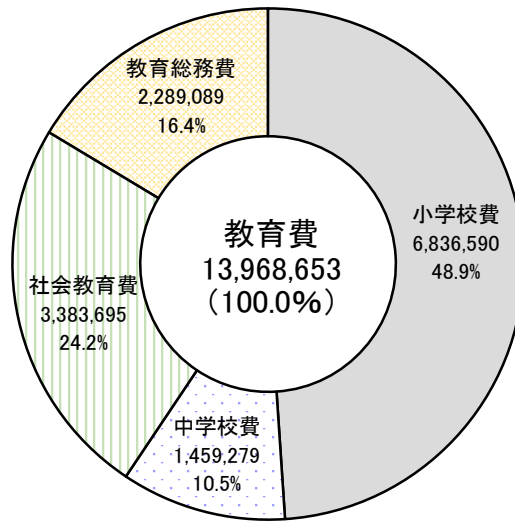

令和元年度(2019年度) 教育費予算項別構成表(当初)

(単位:千円)

令和元年度(2019年度) 教育費予算経費別構成表(当初)

(単位:千円)