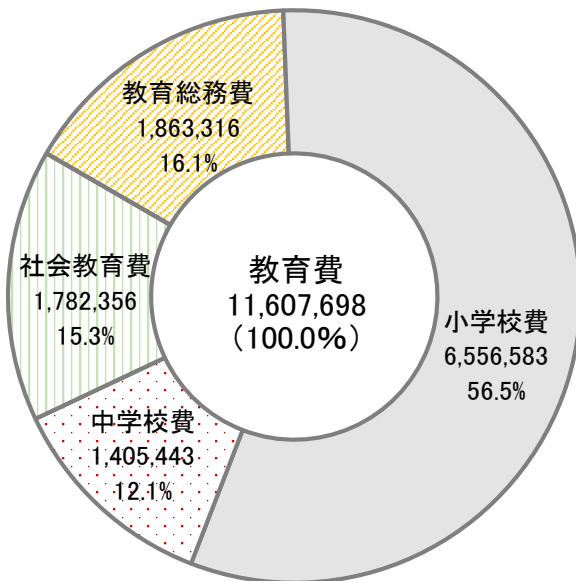

平成29年度(2017年度) 教育費予算項別構成表(当初)

(単位:千円)

平成29年度(2017年度) 教育費予算経費別構成表(当初)

(単位:千円)