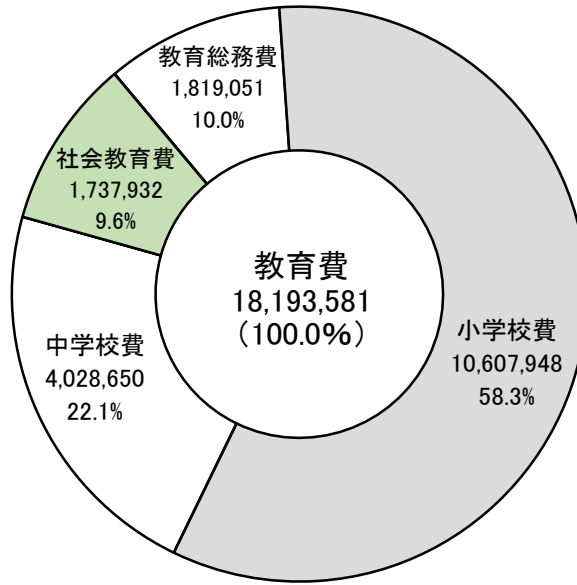

平成27年度(2015年度) 教育費予算項別構成表(当初)

(単位:千円)

平成27年度(2015年度) 教育費予算経費別構成表(当初)

(単位:千円)