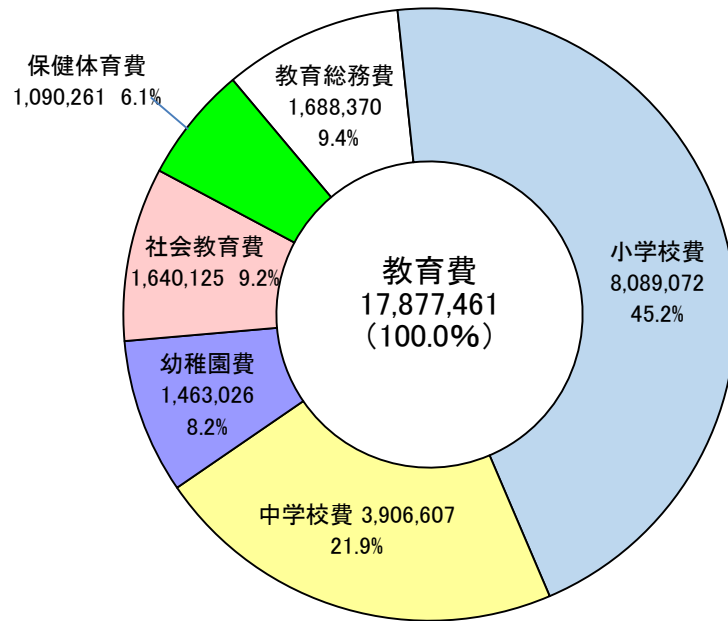

平成26年(2014年度) 度教育費予算項別構成表(当初)

(単位:千円)

平成26年度(2014年度) 教育費予算経費別構成表(当初)

(単位:千円)