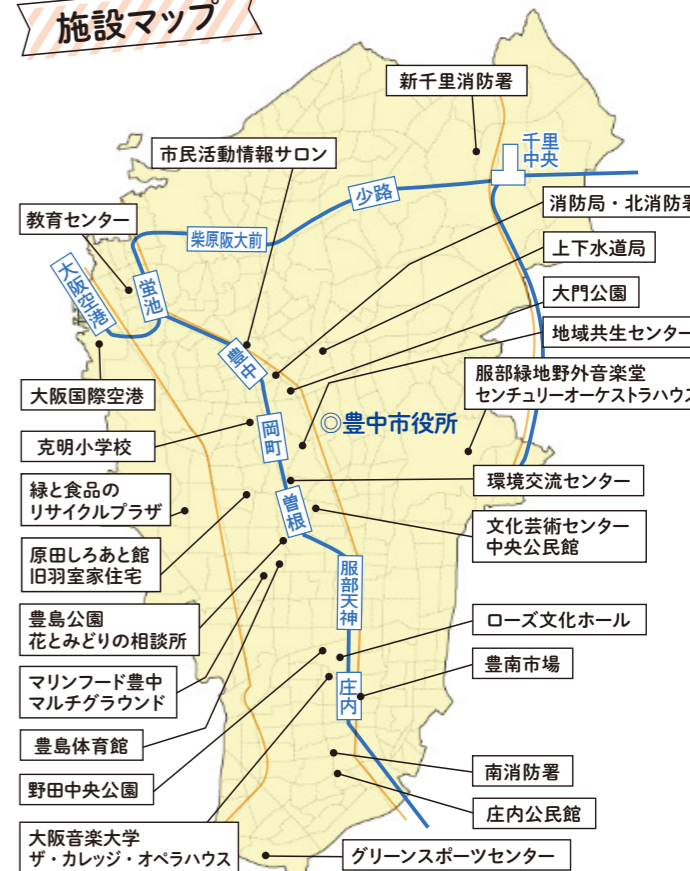

令和3年12月21日に記念コンサートを行うほか、令和3年4月から令和4年3月にかけてさまざまな記念事業を予定しています。

市民の皆さん、ぜひたくさんの方の記念事業にご参加ください。

豊中市のあゆみ

- 昭和11年 豊中町、麻田村、桜井谷村、熊野田村が合併、豊中市となる
- 昭和22年 中豊島村、南豊島村、小首根村を編入
- 昭和28年 三島郡新田村のうち大字上新田を編入
- 昭和30年 豊能郡庄内町を編入、現市域になる
- 昭和38年 米国・サンマテオ市と姉妹都市提携
- 昭和49年 沖縄市と兄弟都市提携
- 平成13年 特例市に移行
- 平成24年 中核市に移行

僕の誕生日も 10月15日だよー

やさしくてちよっぴり 寂しがりやの男子 マチカネくん

豊中市SDGsロゴ(市制85周年版)

1人の力は小さくても、とよなか40万人の市民が集まれば、きっと、それは大きな力になる。今日から明日へ、とよなかから、世界へ。豊中市は心をひとつに、未来のバトンをつないでいきます。

施設マップ

※施設のおおよその位置を表しています。詳しくは市ホームページなどでご確認ください。

【発行】
豊中市制施行85周年記念事業実施事務局
〒561-8501 豊中市中桜塚3丁目1番1号
TEL.06-6858-2525 FAX.06-6858-4111
<https://www.city.toyonaka.osaka.jp>